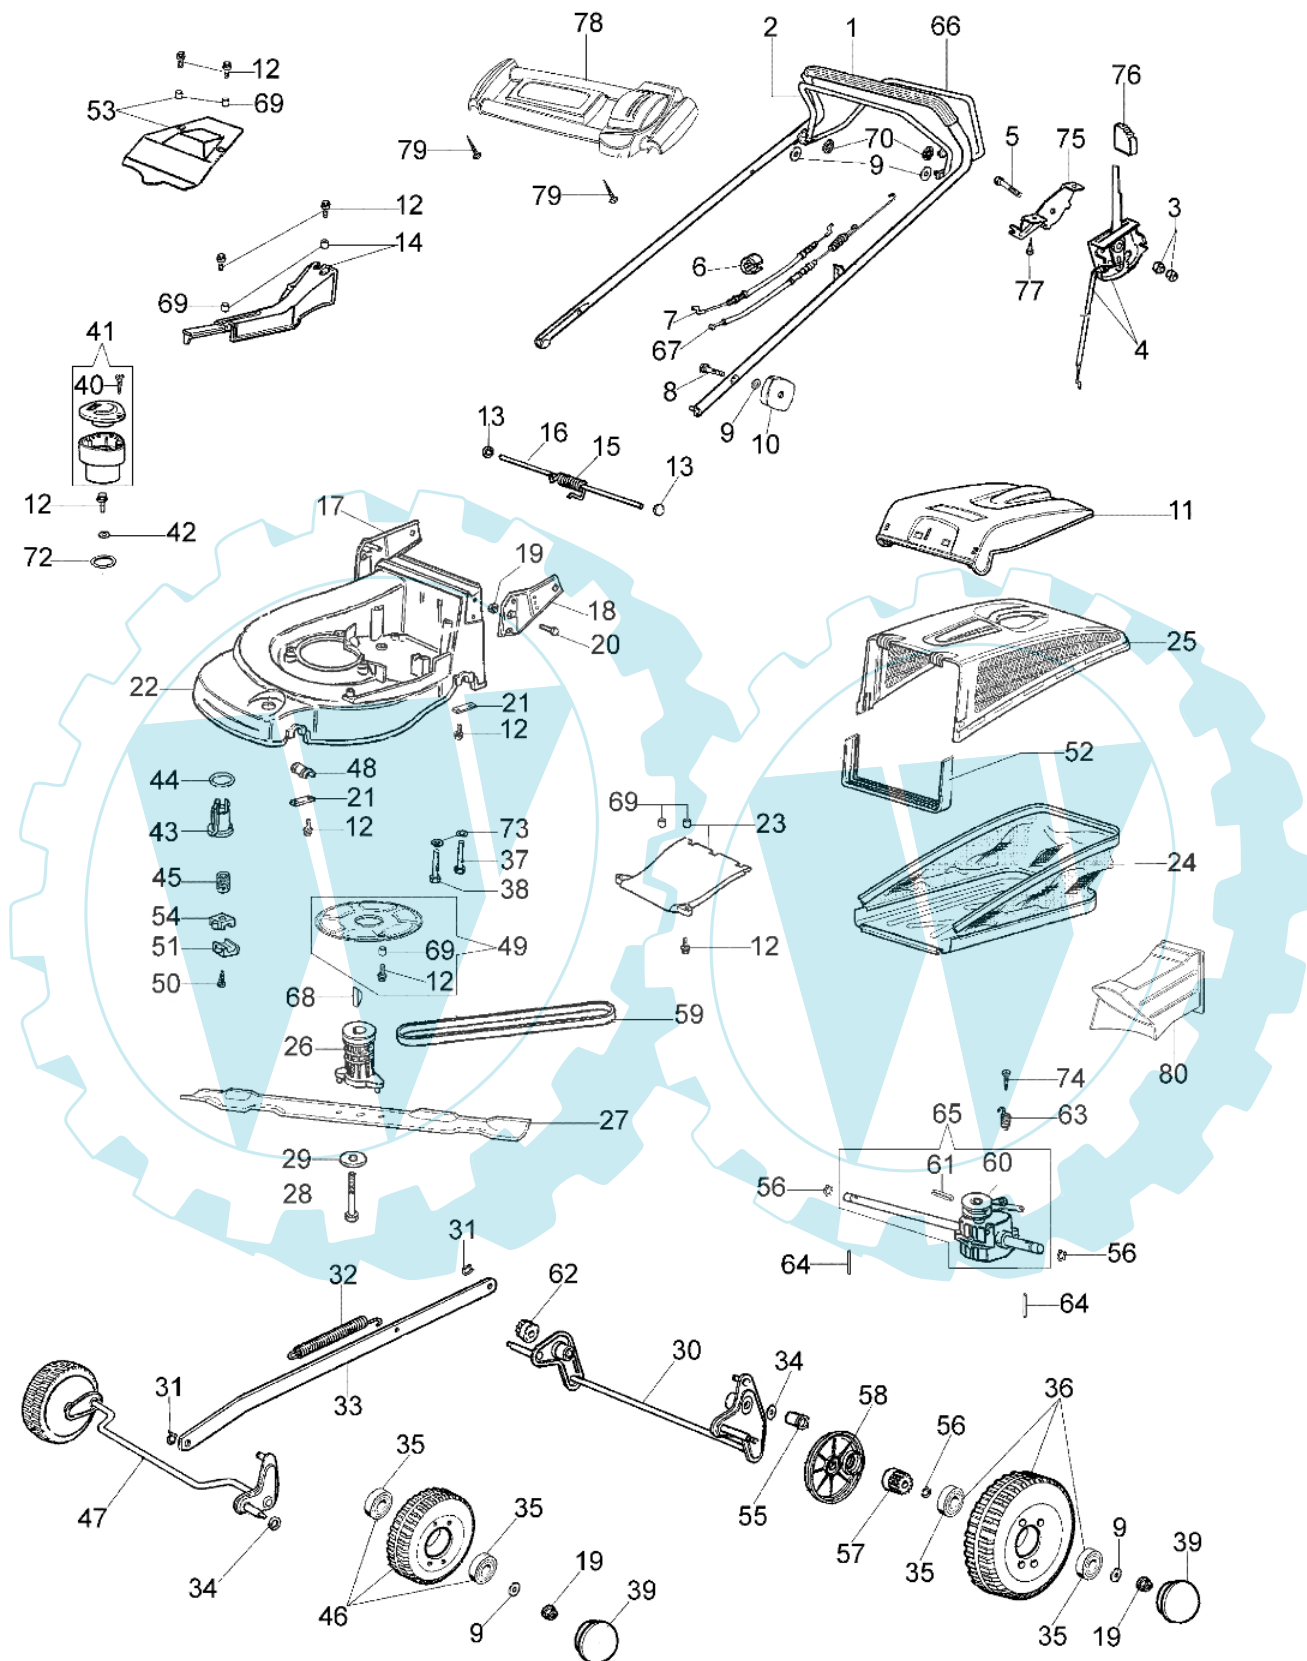

MAX 53 TBX Plus-Cut - Ersatzteilzeichnung (ab juni 07)

Bild Nr.	Anz.	Teilenummer	Beschreibung	Technische Nachricht
1	1	66060104A	Handgriff	
2	1	66060106	Hebel	
3	2	3914006R	Mutter	
4	1	66060164	Gashebel	
5	2	3910019	Schraube	
6	2	66060231	Schelle	
7	1	66030276	Kabelbremsemotor 1263mm.	BT5-043-01/08
7	1	66060365R	Kabelbremsemotor 1330mm	BT5-043-01/08
8	2	3910015R	Schraube	
9	4	3916008R	Scheibe	
10	2	8200039	Knopf	
11	1	66060254	Deckel	
12	15	3960031	Schraube	BT5-040-06/07
13	2	3045027	Sicherung	
14	1	66062026	Deckel	
15	1	66060060	Feder	
16	1	66060055	Stift	
17	1	66060026	Halter	
18	1	66060025	Halter	
19	4	3914010	Mutter	
20	4	3806065	Schraube	
21	4	66060008	Streifen	
22	1	66060001A	Gehäuse	BT5-040-06/07
23	1	66062096	Deckel	
24	1	66060261	Ersatzsack	
25	1	66060255	Rahmen	
26	1	66060131	Deckel	
27	1	66060161BR	Messer mulching 53	
28	1	3906162	Schraube	
29	1	66060384R	Scheibe	
30	1	66060024B	Achse	
31	2	3033129R	Clip	
32	1	66060043	Feder	
33	1	66060027	Stange	
34	2	3027001	Ring	
35	8	3035023	Lager	
36	2	66060274	Rad	
37	2	3806077	Schraube	
38	1	3906083	Schraube	
39	4	66060276	Raddeckel	
40	1	3960013R	Schraube	
41	1	66060355A	Handgriff kpl.	
42	1	3918017	Scheibe	
43	1	66060037A	Muttergewinde	
44	1	66060038	Scheibe	
45	1	66060039AR	Schraube	
46	2	66060275	Rad	
47	1	66060020B	Vorn achse	
48	2	66060007	Buchse	
49	1	66060375	Schutzkit	BT5-040-06/07
50	2	3960040R	Schraube	
51	1	66060034	Deckel	
52	1	66060256	Schalter	
53	1	66062027	Deckel	
54	1	66060035	Deckel	
55	2	66060030	Buchse	
56	4	3024012	Ring	
57	1	66060031	Ritzel	
58	1	66060293	Raddeckel	
59	1	3047028R	Riemen 10X890	BT5-037-04/07
60	1	66140057R	Scheibe	BT5-037-04/07
61	1	3022020	Stift	BT5-037-04/07
62	1	66060032	Ritzel	
63	1	66060286	Feder	BT5-037-04/07
64	2	66060010	Walzen	
65	1	66060360BR	Antriebsgehäuse	BT5-037-04/07
66	1	66060105	Hebel	
67	1	66060357R	Kabel	BT5-037-04/07
68	1	8202126R	Keil	
69	8	66060110	Distanzstück	BT5-040-06/07
70	2	3045033R	Sicherungsring	
72	1	66060118	Ring	
73	3	3918013	Scheibe	
74	1	3960087	Schraube	BT5-037-04/07
75	1	66060259	Halter	
76	1	66060080	Handgriff	